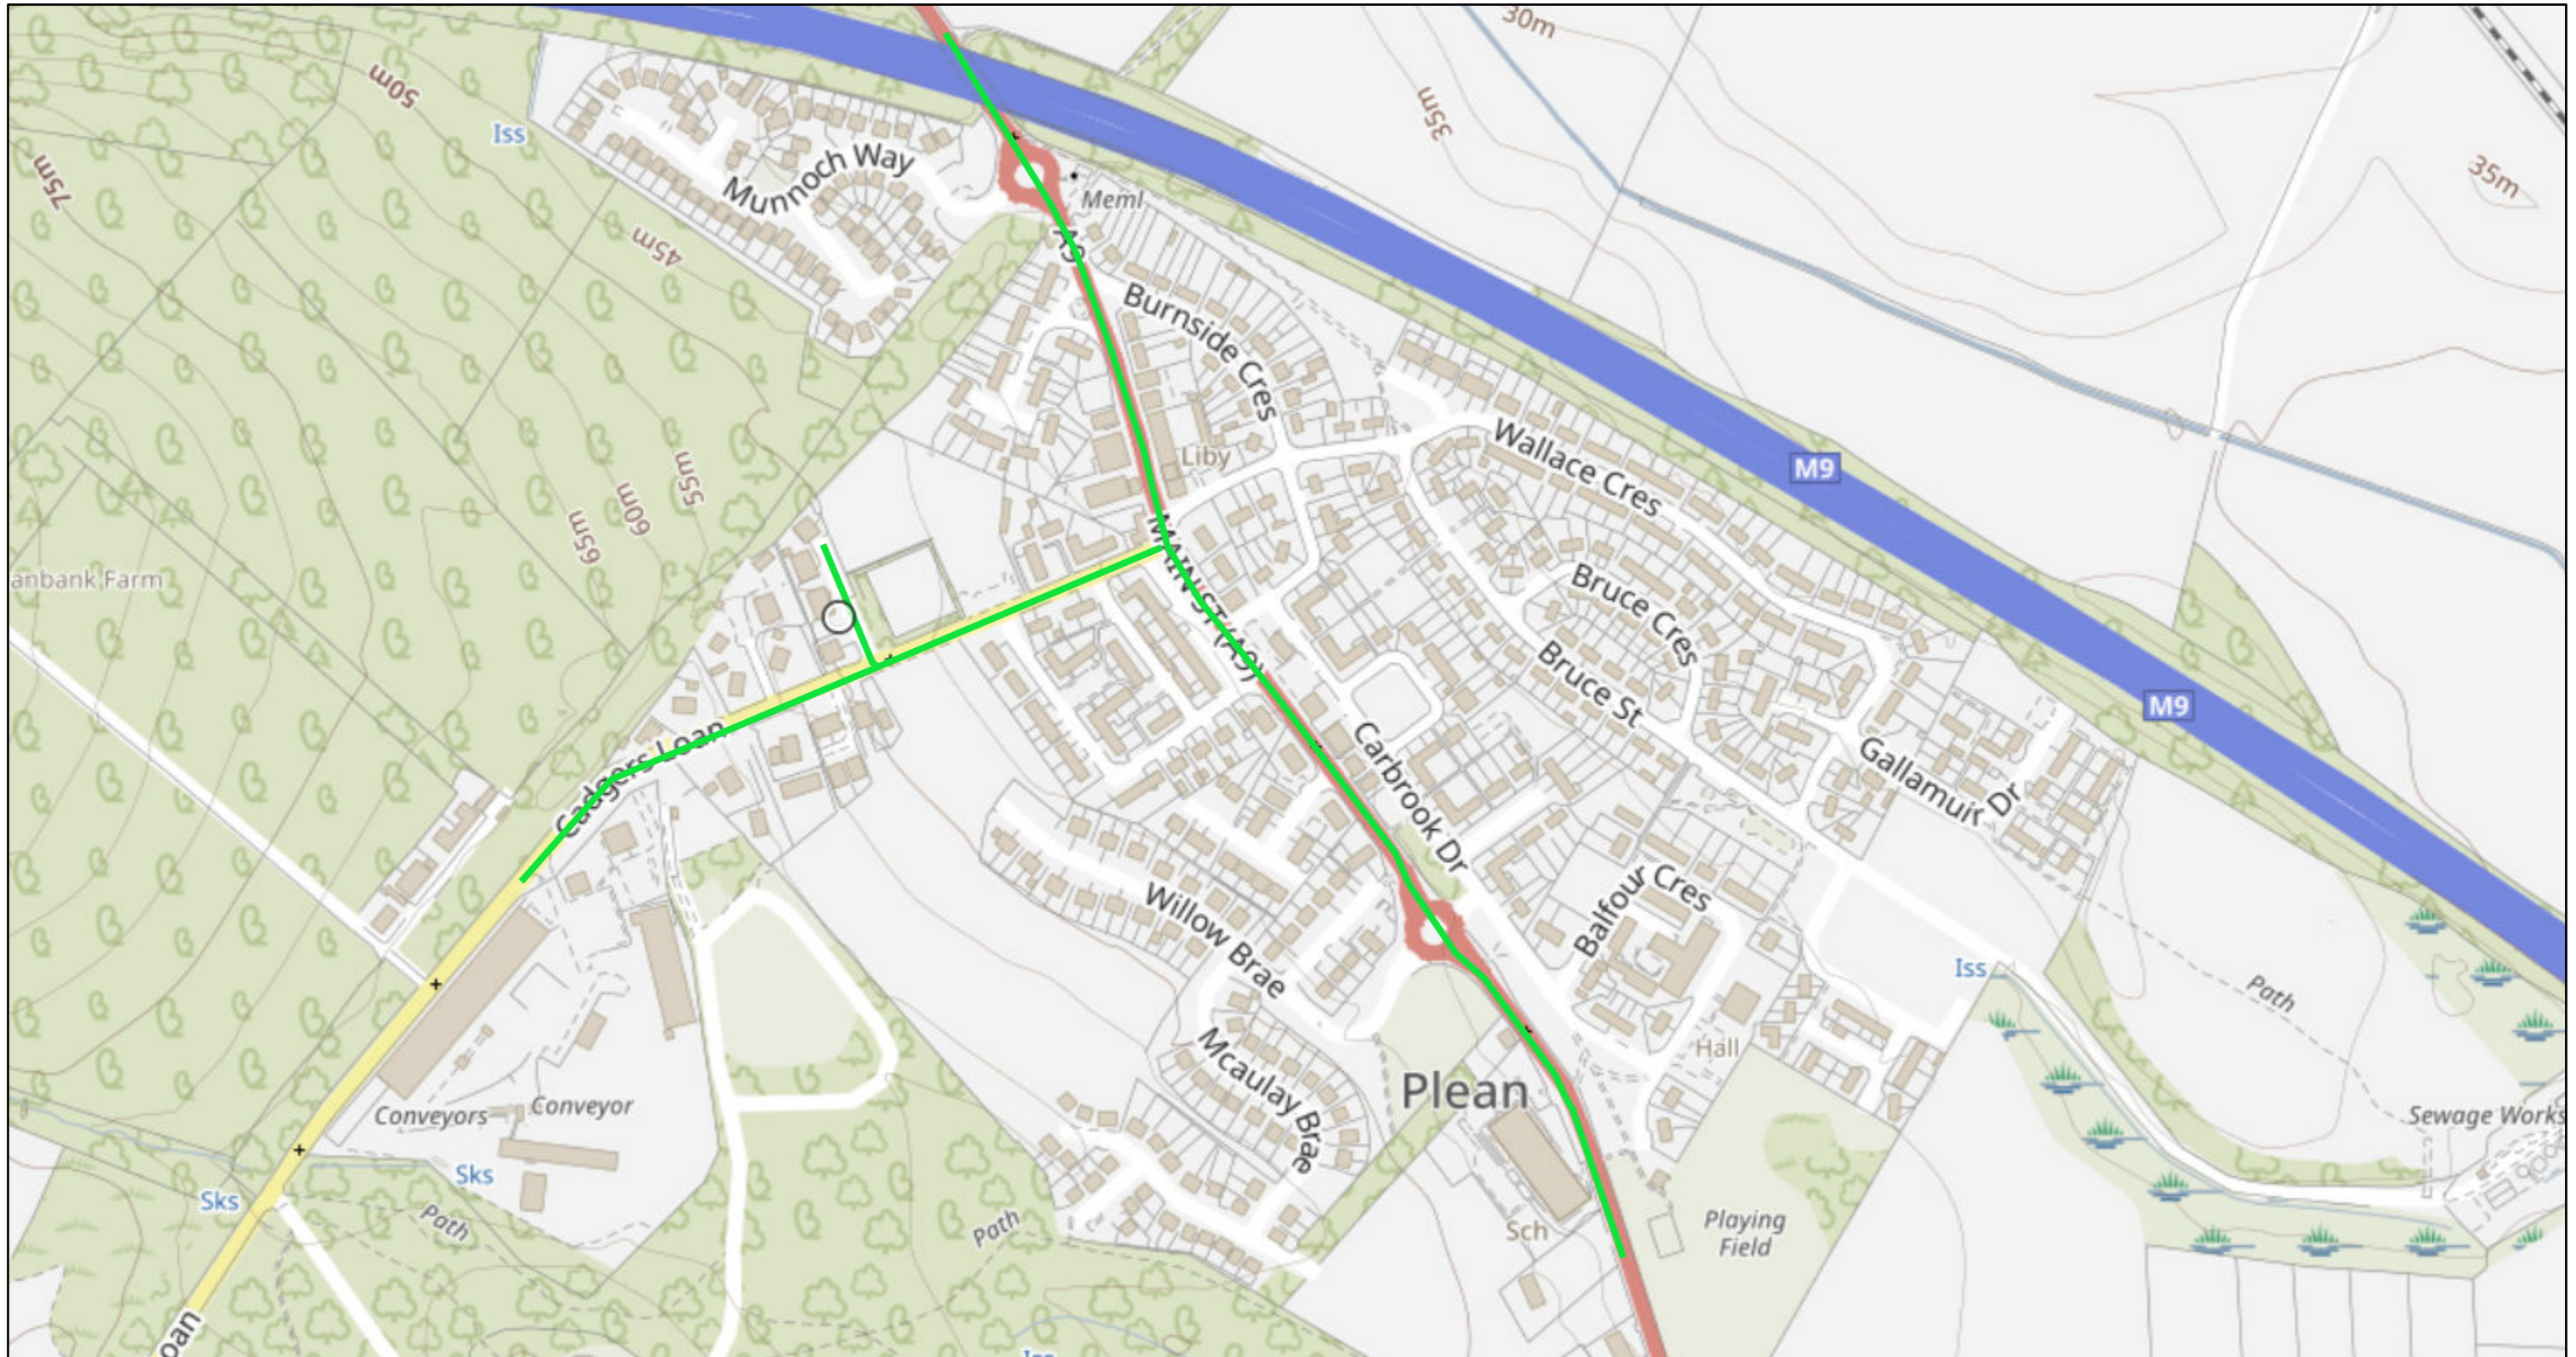

Plean 20mph Speed Limit

29/11/2023