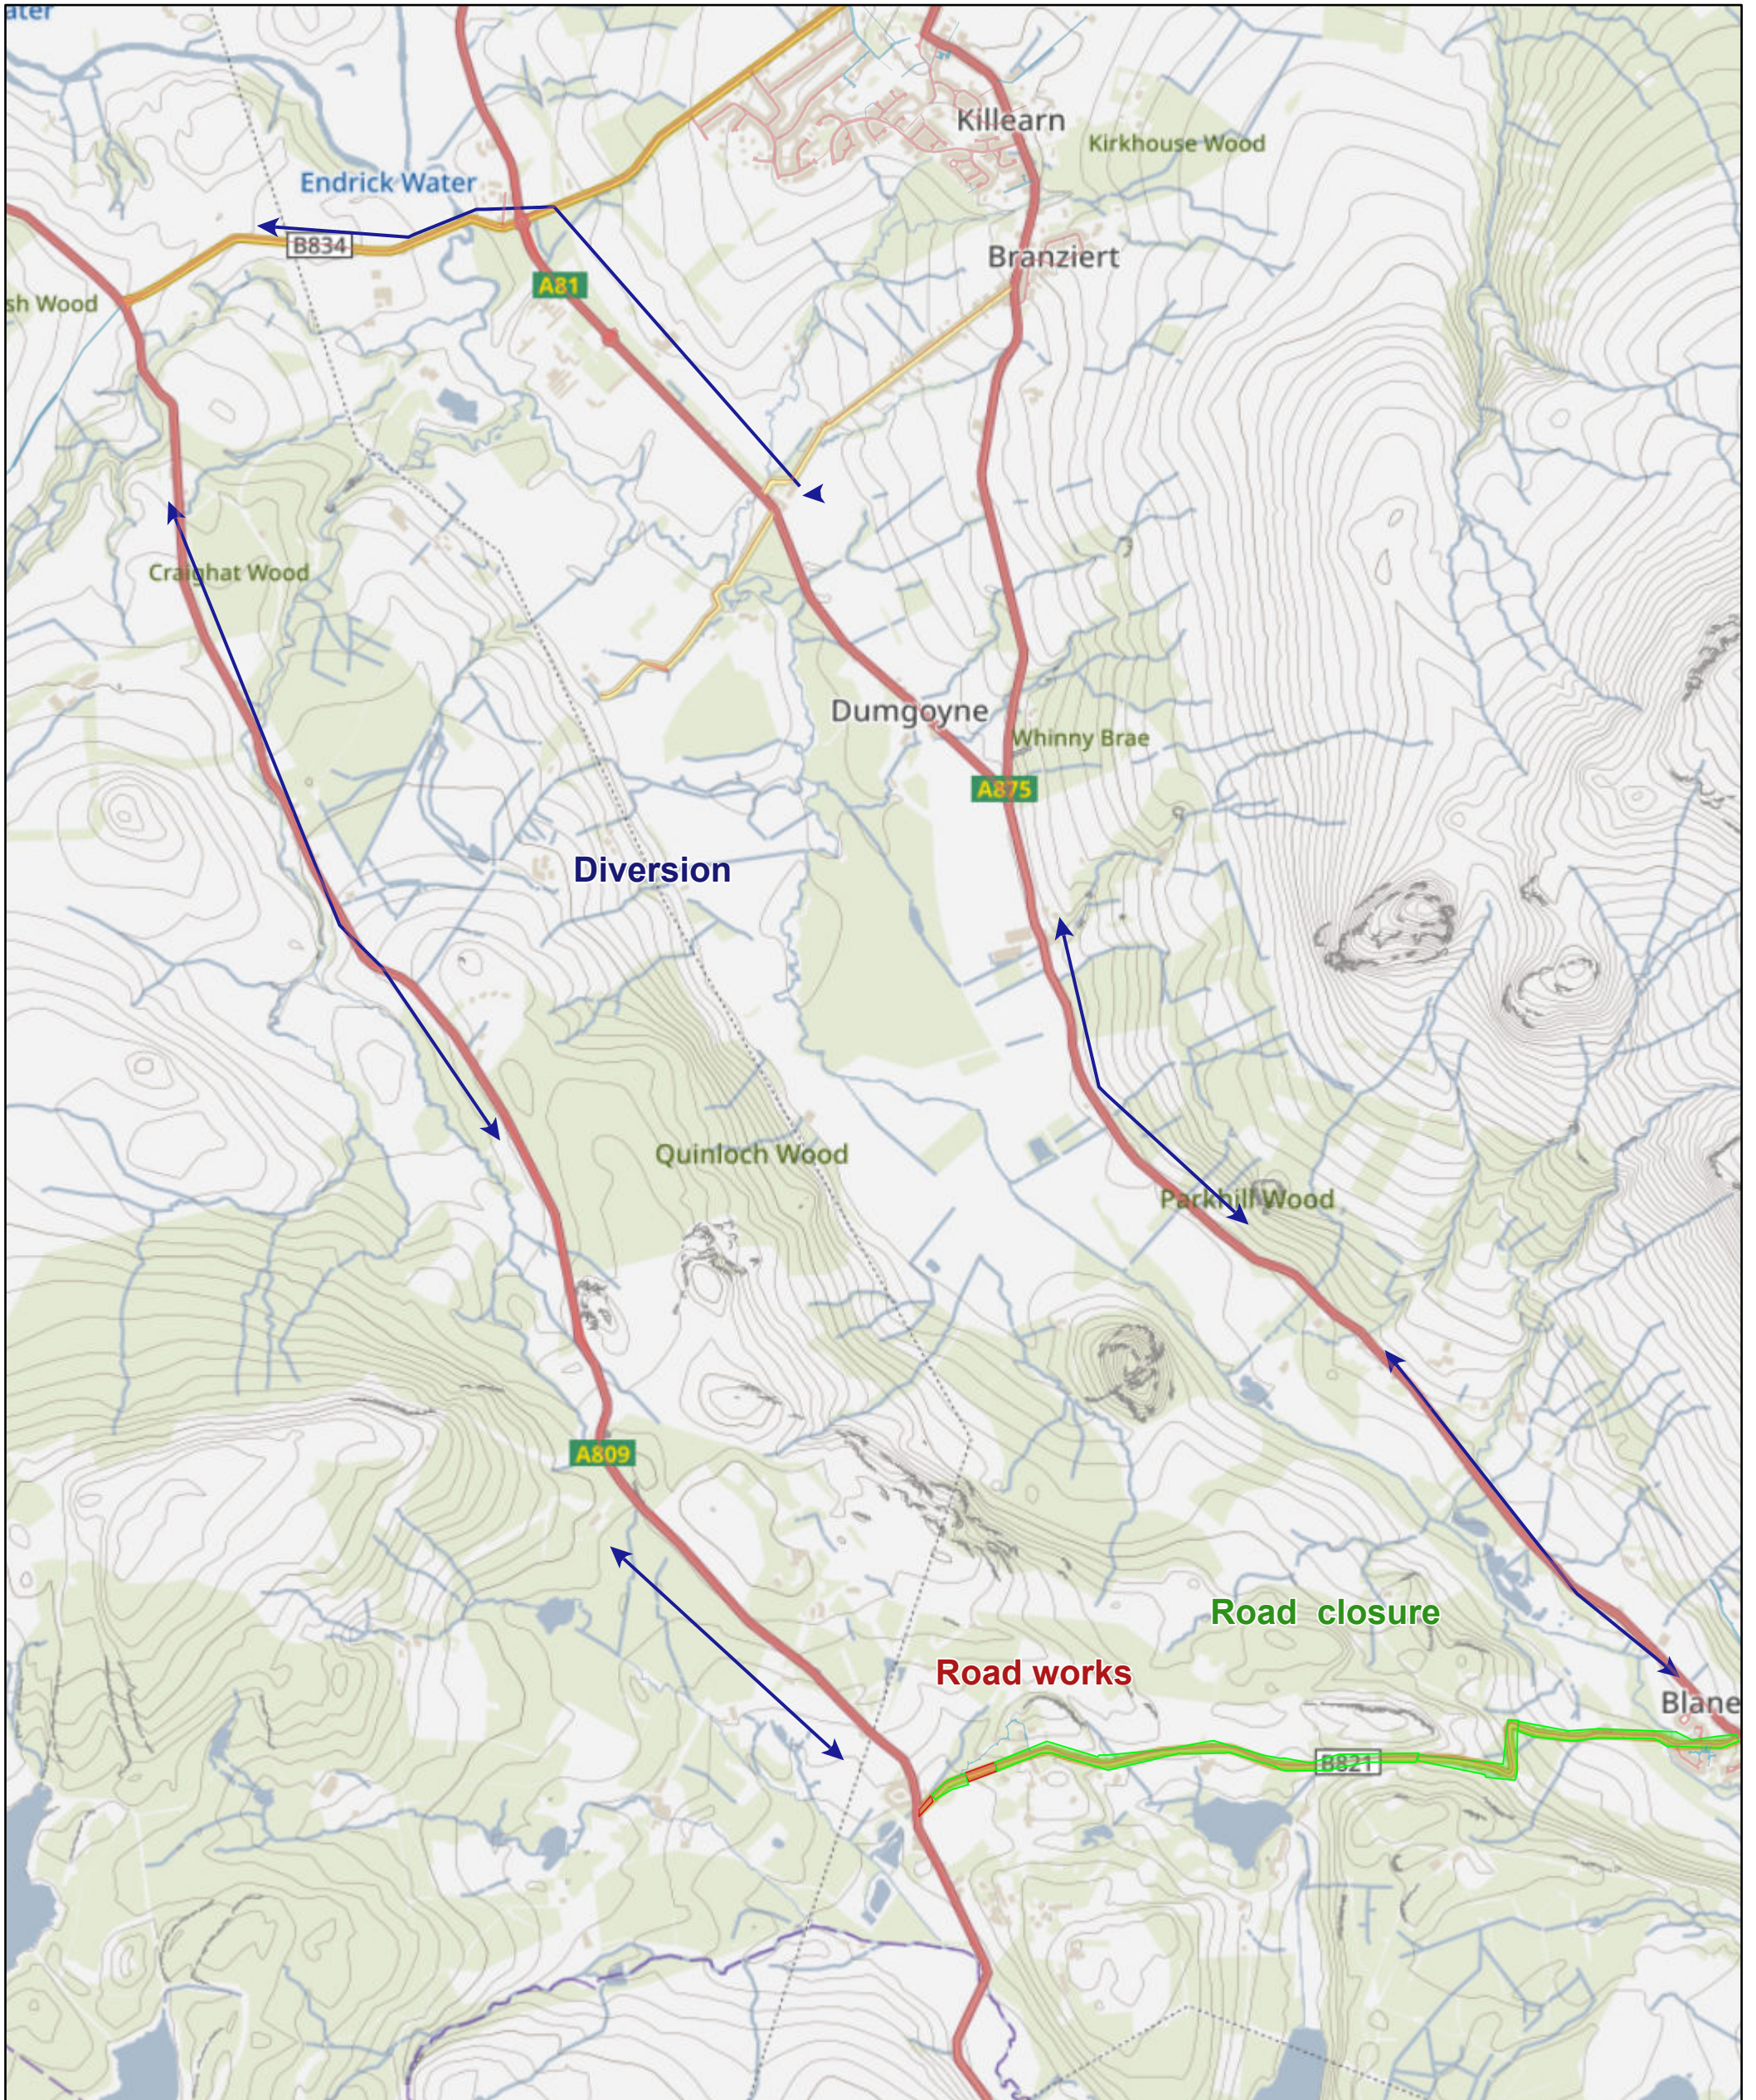

B821 Road Closure

26/04/2023

1:23,196