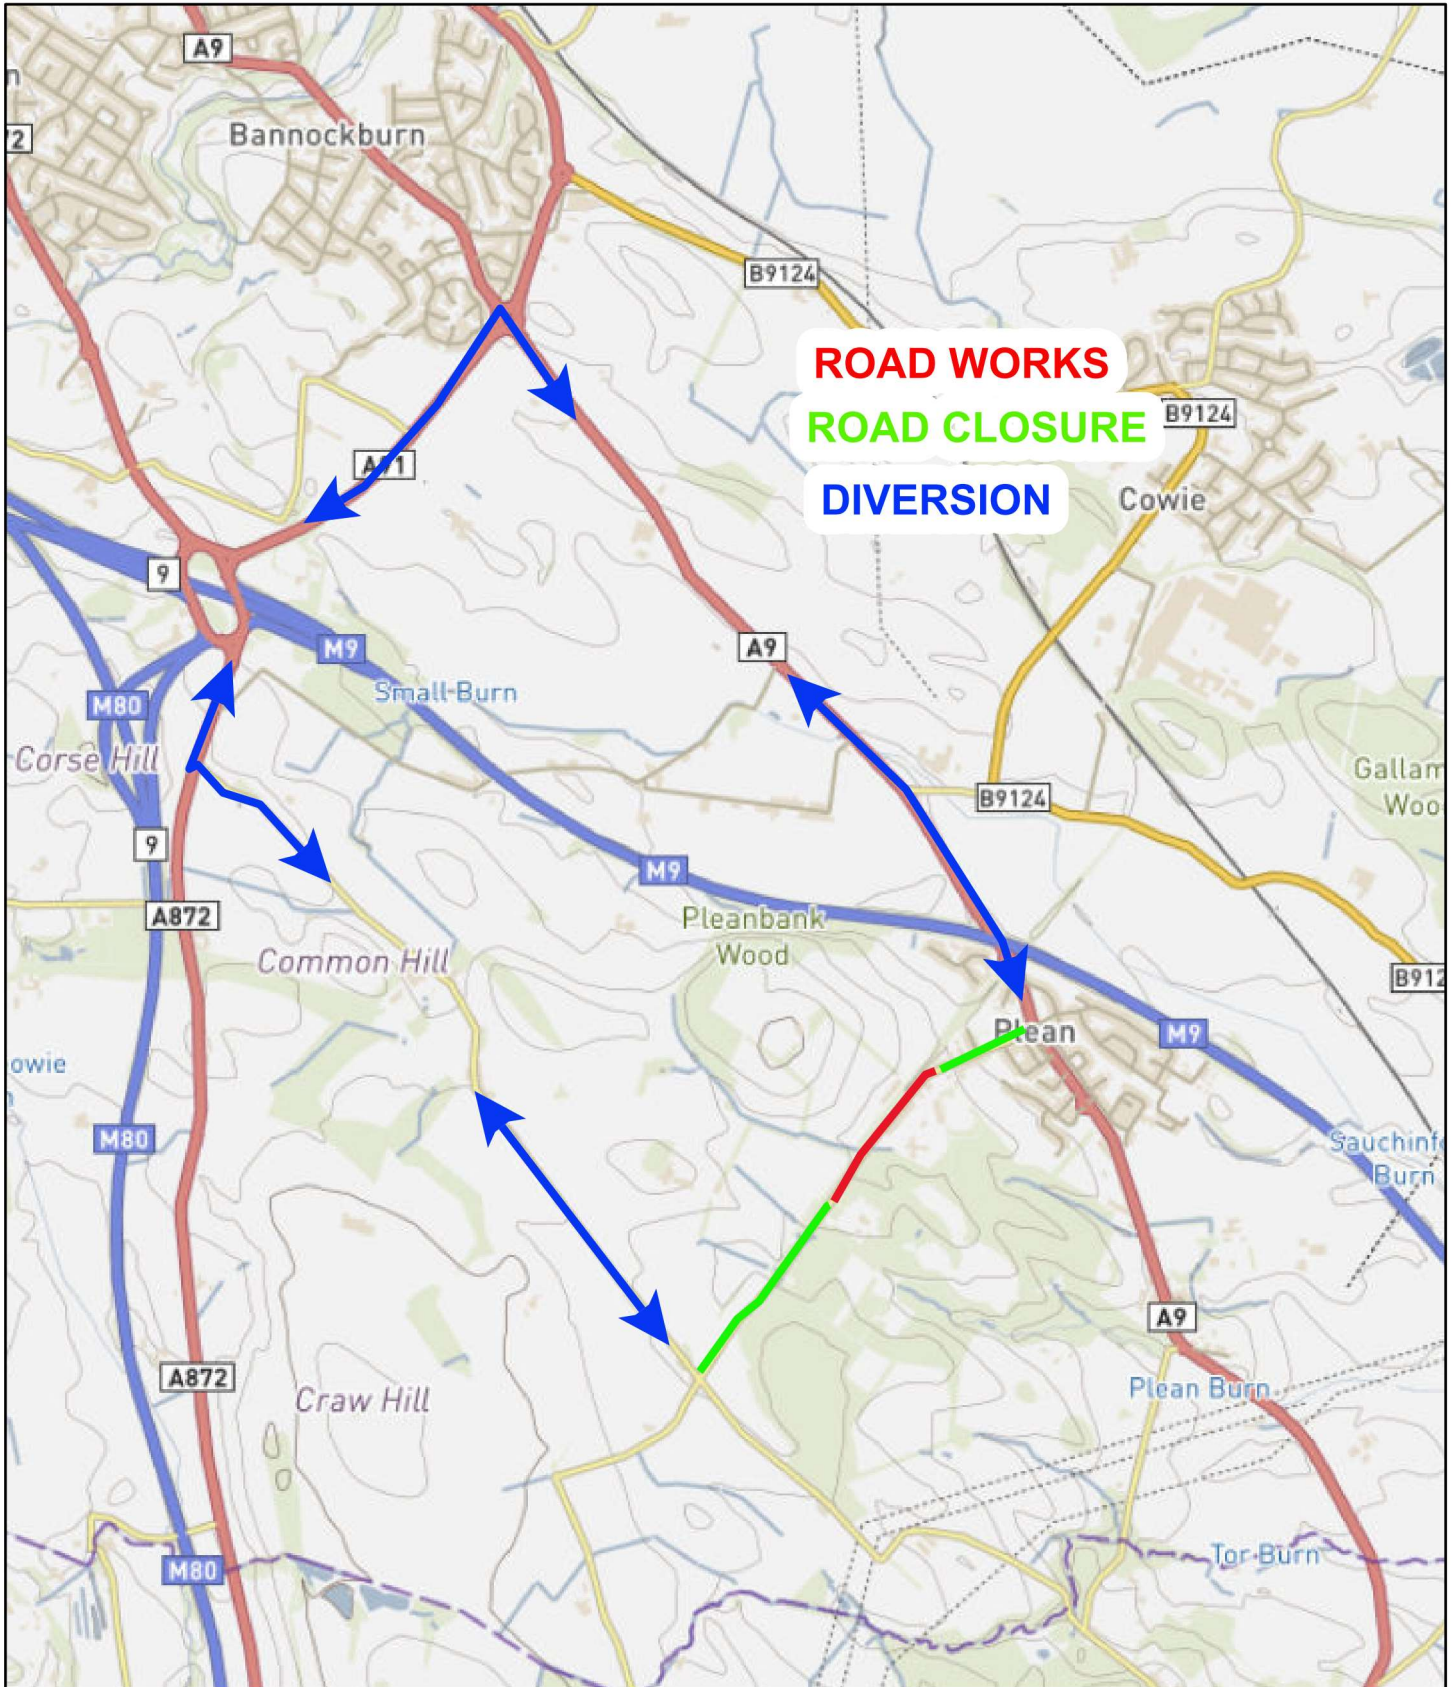

# Road Closure - C64, Plean

29/08/2022